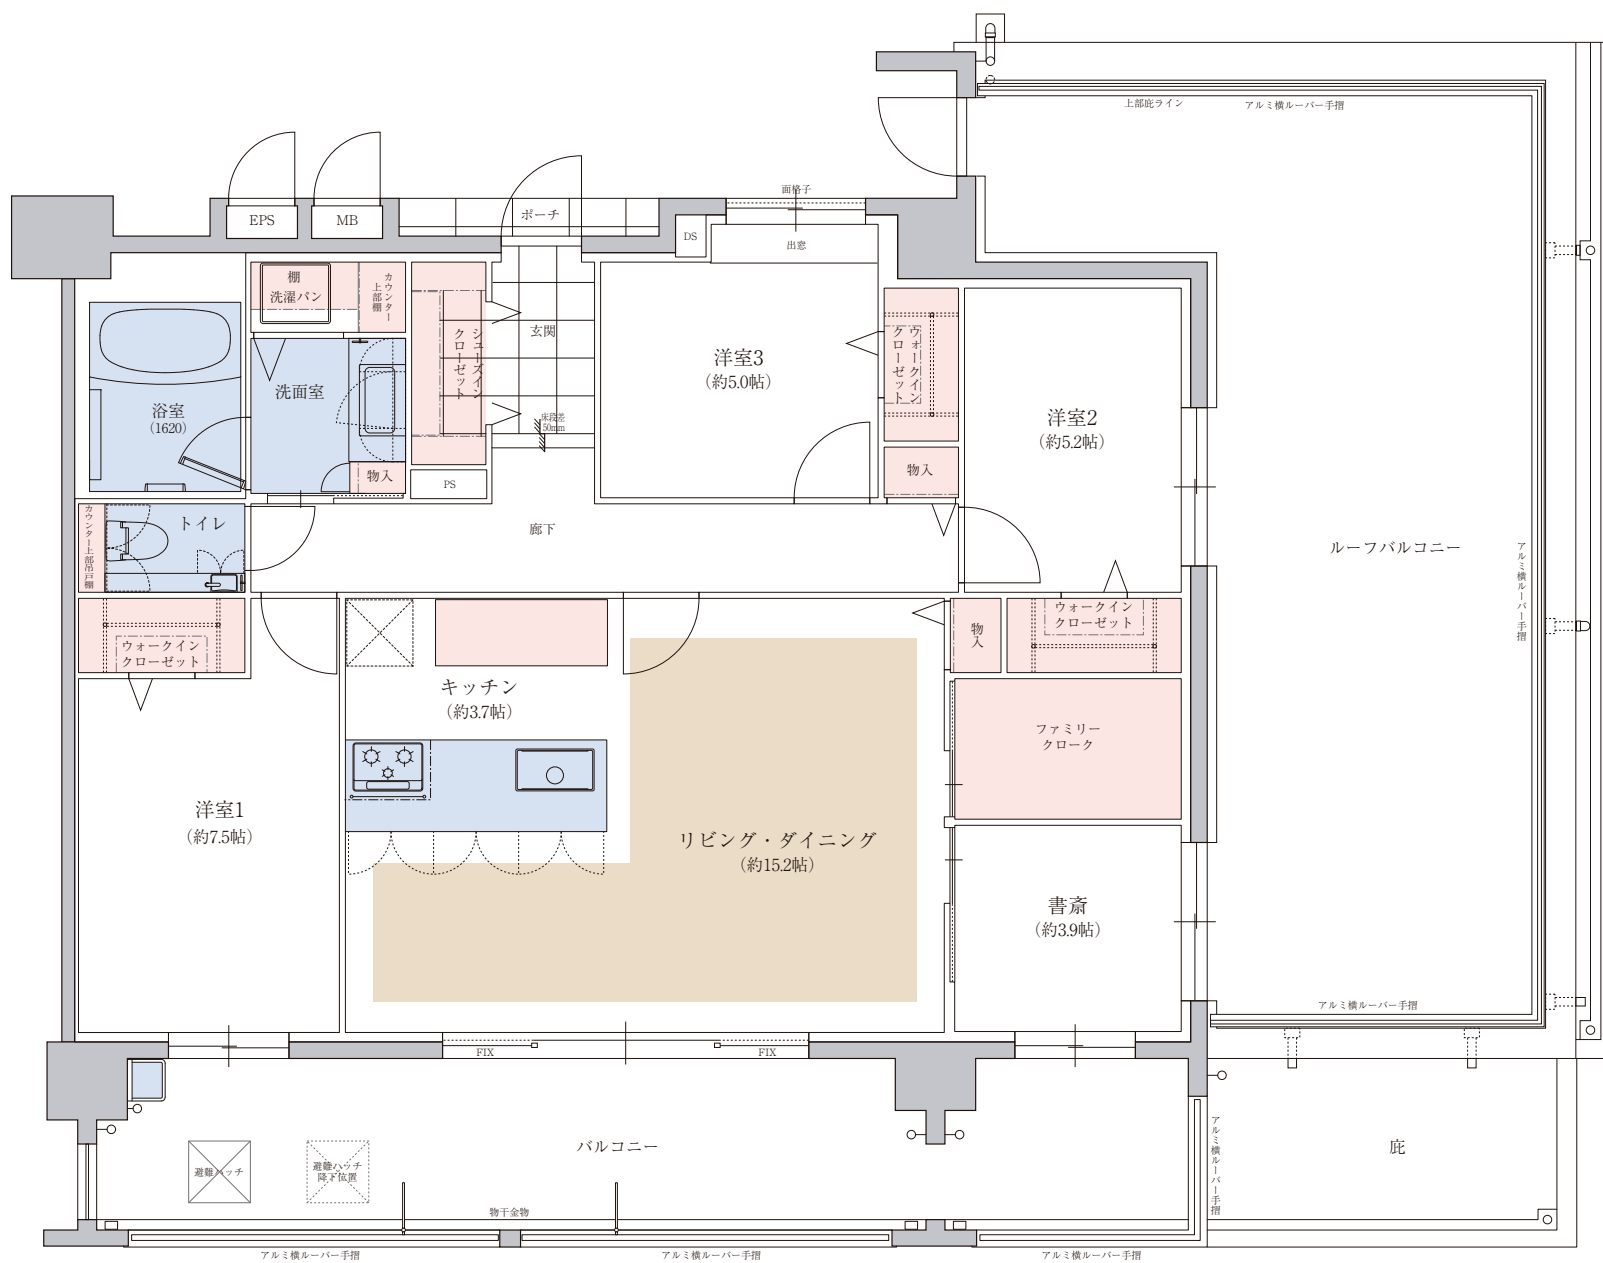

E type | 3LDK+S+FC

■専有面積 100.90㎡ [30.52坪]
 ■バルコニー面積 25.65㎡ [7.75坪]
 ■ルーフバルコニー面積 37.43㎡ [11.32坪]
 ■ポーチ面積 1.18㎡ [0.35坪]

	F			
6F	A	B	C	E
5F	A	B	C	D
4F	A	B	C	D
3F	A	B	C	D
2F	A	B	C	D
1F	Parking			

..... 床暖房
 収納
 水回り