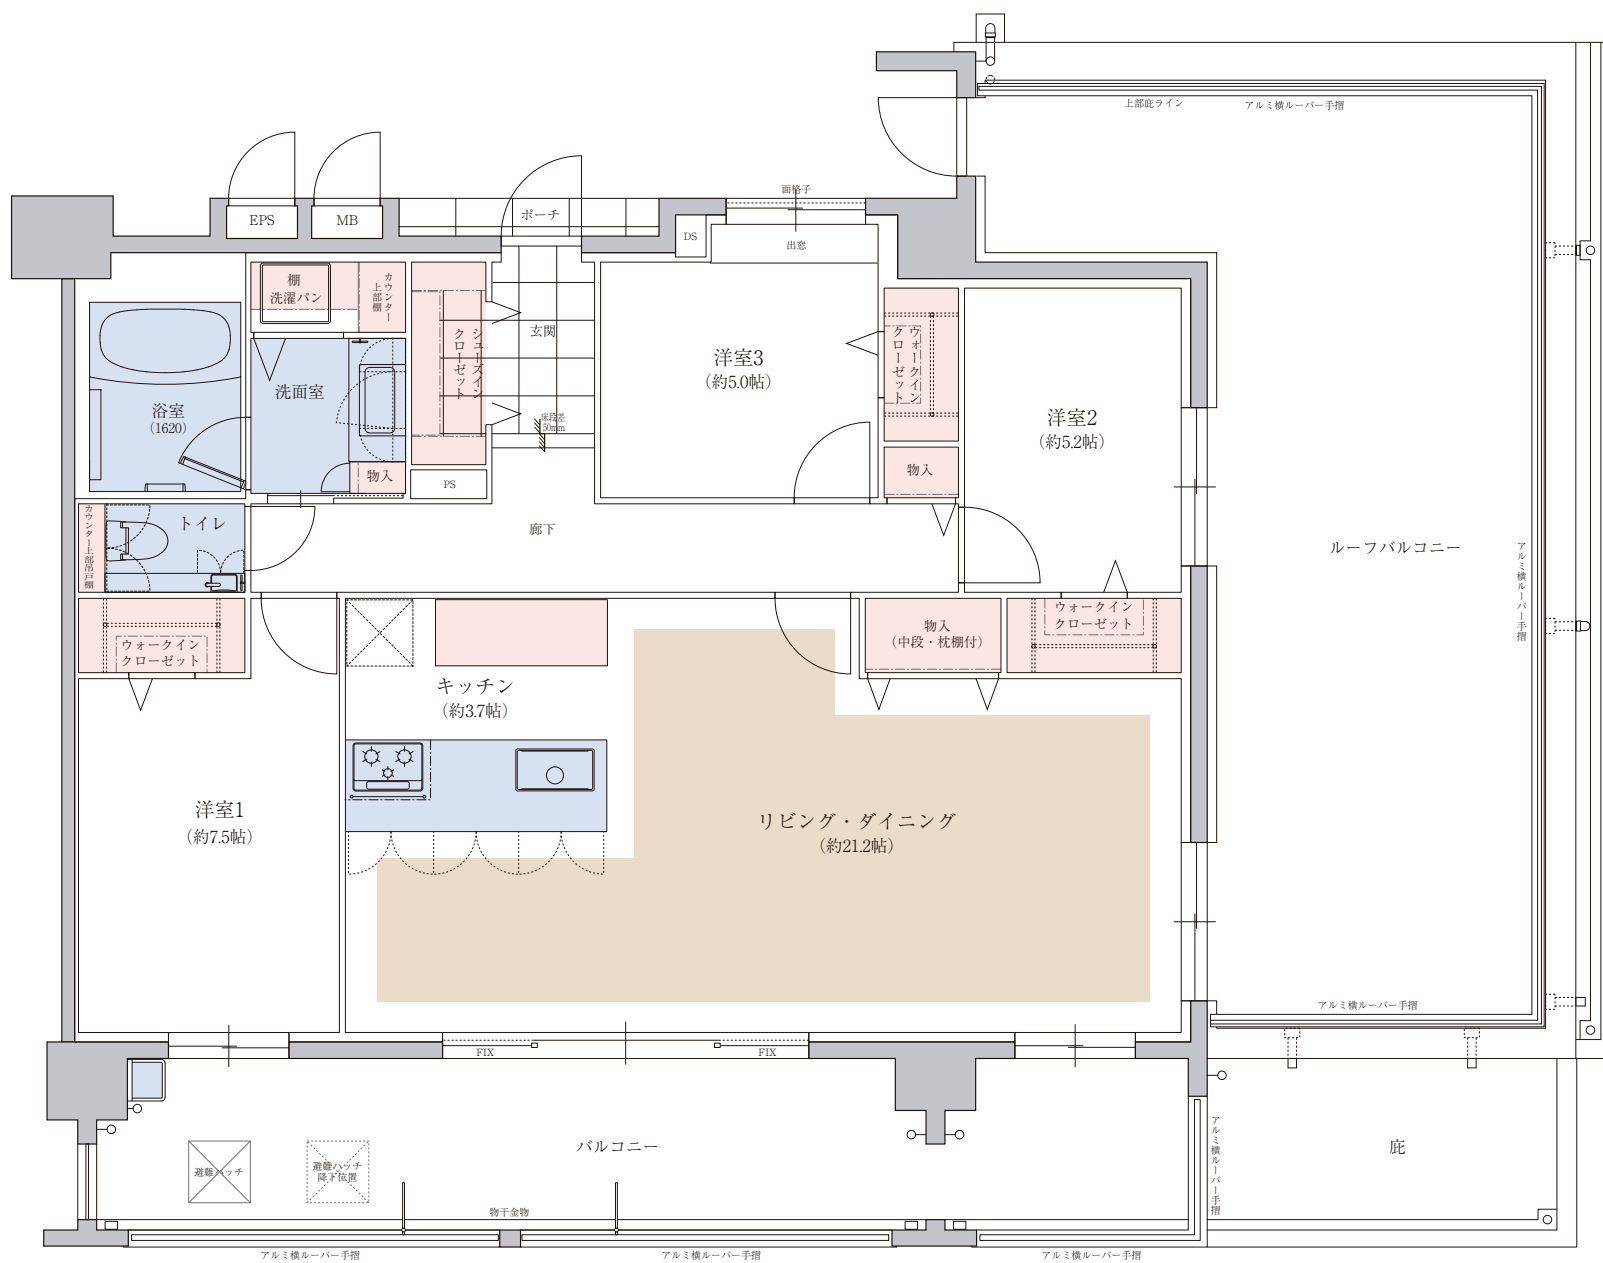

E type | 3LDK

■専有面積 100.90㎡ [30.52坪]
 ■バルコニー面積 25.65㎡ [7.75坪]
 ■ルーフバルコニー面積 37.43㎡ [11.32坪]
 ■ポーチ面積 1.18㎡ [0.35坪]

6F	F			
5F	A	B	C	D
4F	A	B	C	D
3F	A	B	C	D
2F	A	B	C	D
1F	Parking			

..... 床暖房
 収納
 水回り