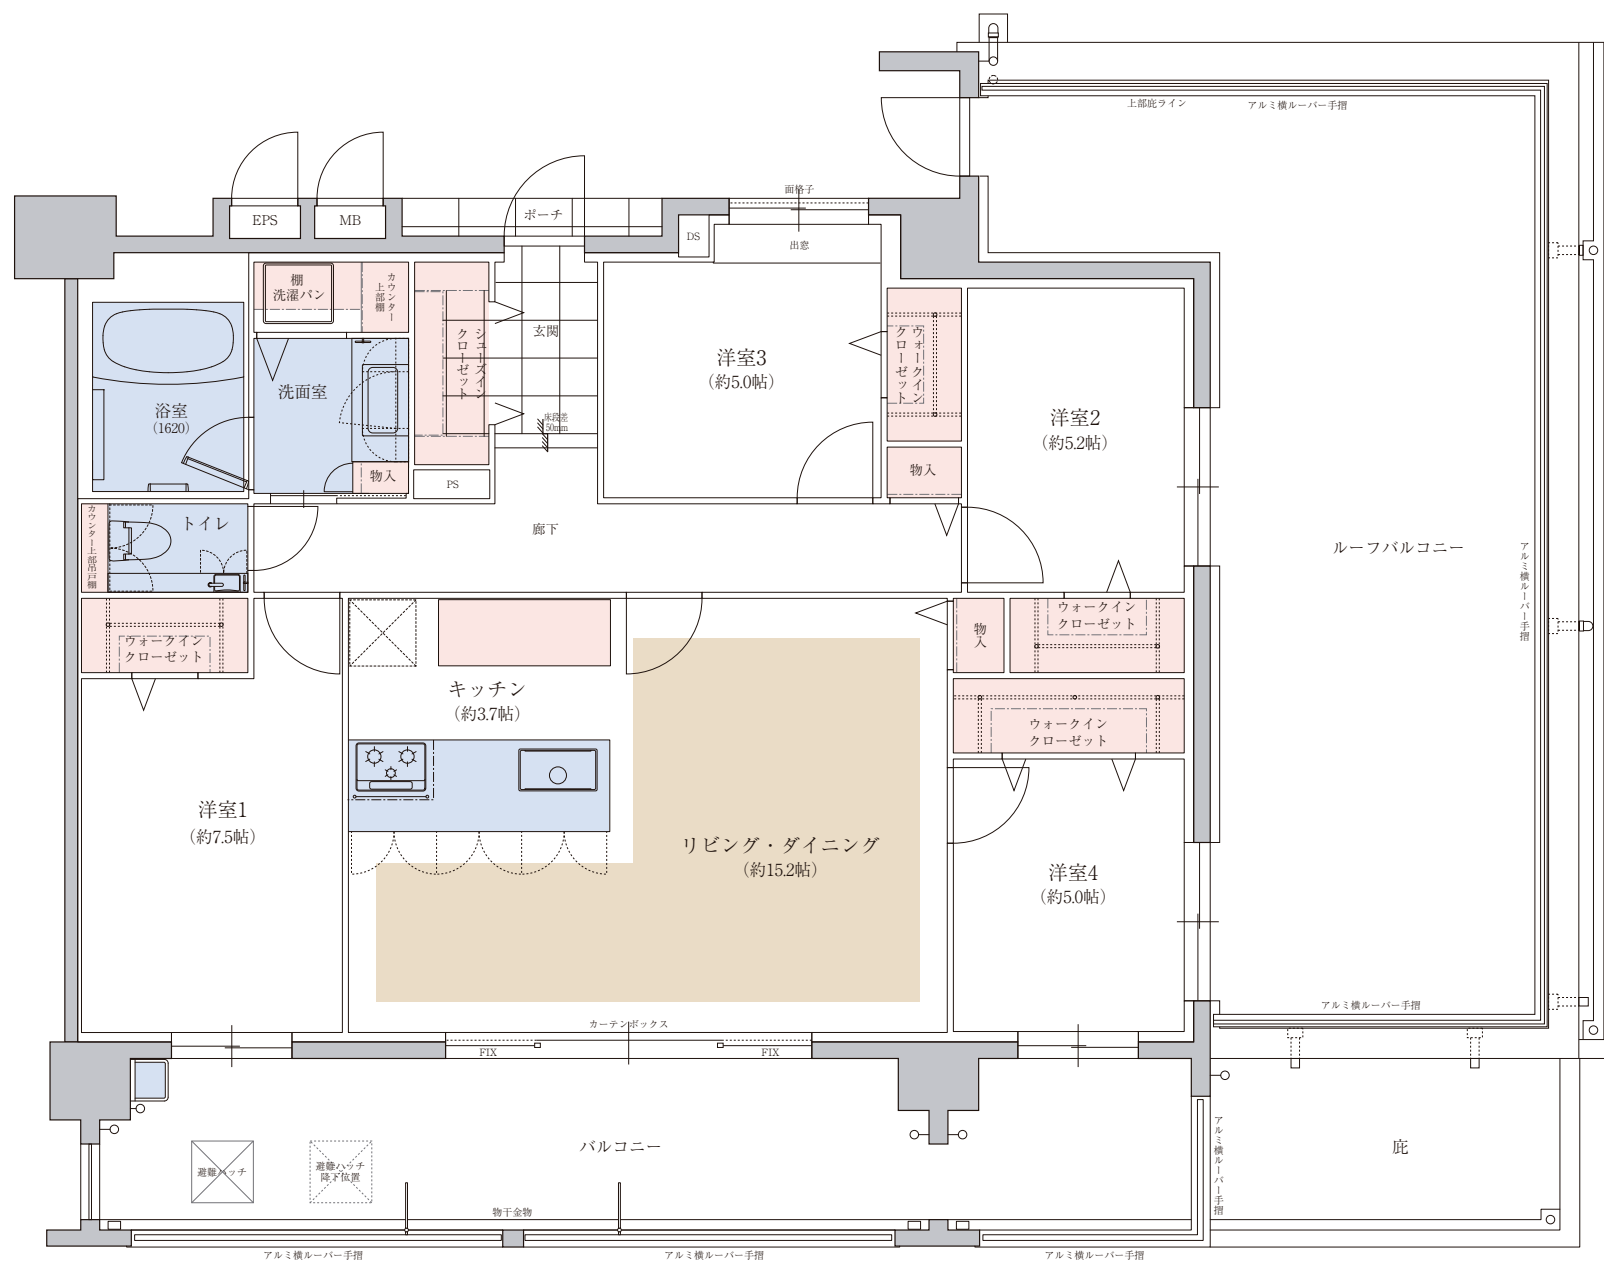

E type | 4LDK

■専有面積 100.90㎡ [30.52坪]
 ■バルコニー面積 25.65㎡ [7.75坪]
 ■ルーフバルコニー面積 37.43㎡ [11.32坪]
 ■ポーチ面積 1.18㎡ [0.35坪]

	F			
6F	A	B	C	E
5F	A	B	C	D
4F	A	B	C	D
3F	A	B	C	D
2F	A	B	C	D
1F	Parking			

..... 床暖房
 収納
 水回り