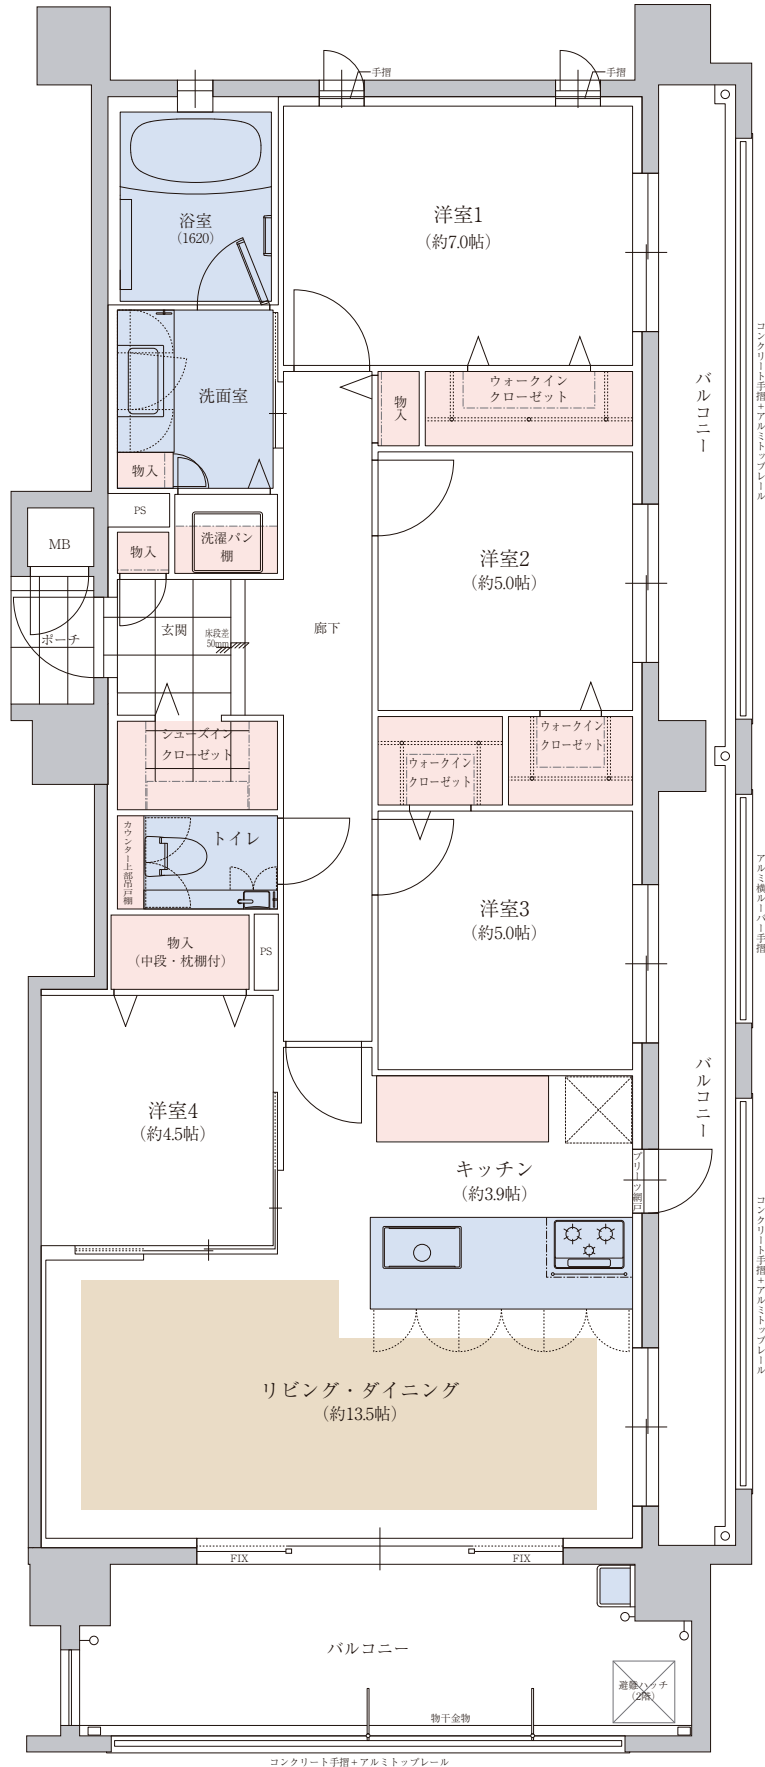

Dtype

4LDK

■専有面積 94.13㎡ [28.47坪]
 ■バルコニー面積 29.00㎡ [8.77坪]
 ■ポーチ面積 1.31㎡ [0.39坪]

6F	F			
5F	A	B	E	
4F	A	B	C	D
3F	A	B	C	D
2F	A	B	C	D
1F	Parking			

..... 床暖房
 収納
 水回り