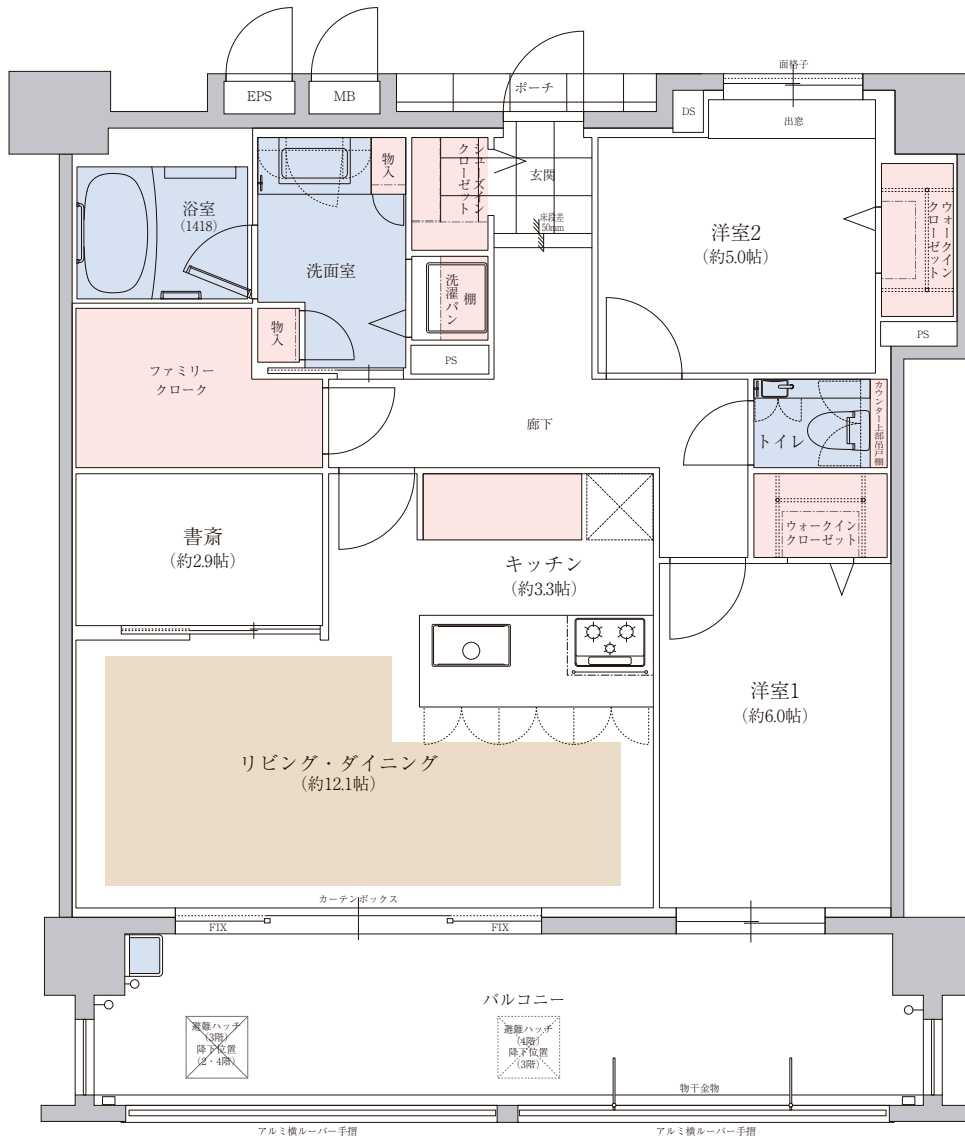

C type

2LDK+S+FC

■専有面積 76.51㎡ [23.14坪]
 ■バルコニー面積 17.95㎡ [5.42坪]
 ■ポーチ面積 1.18㎡ [0.35坪]

6F	F			
5F	A	B	E	
4F	A	B	C	D
3F	A	B	C	D
2F	A	B	C	D
1F	Parking			

..... 床暖房
 収納
 水回り