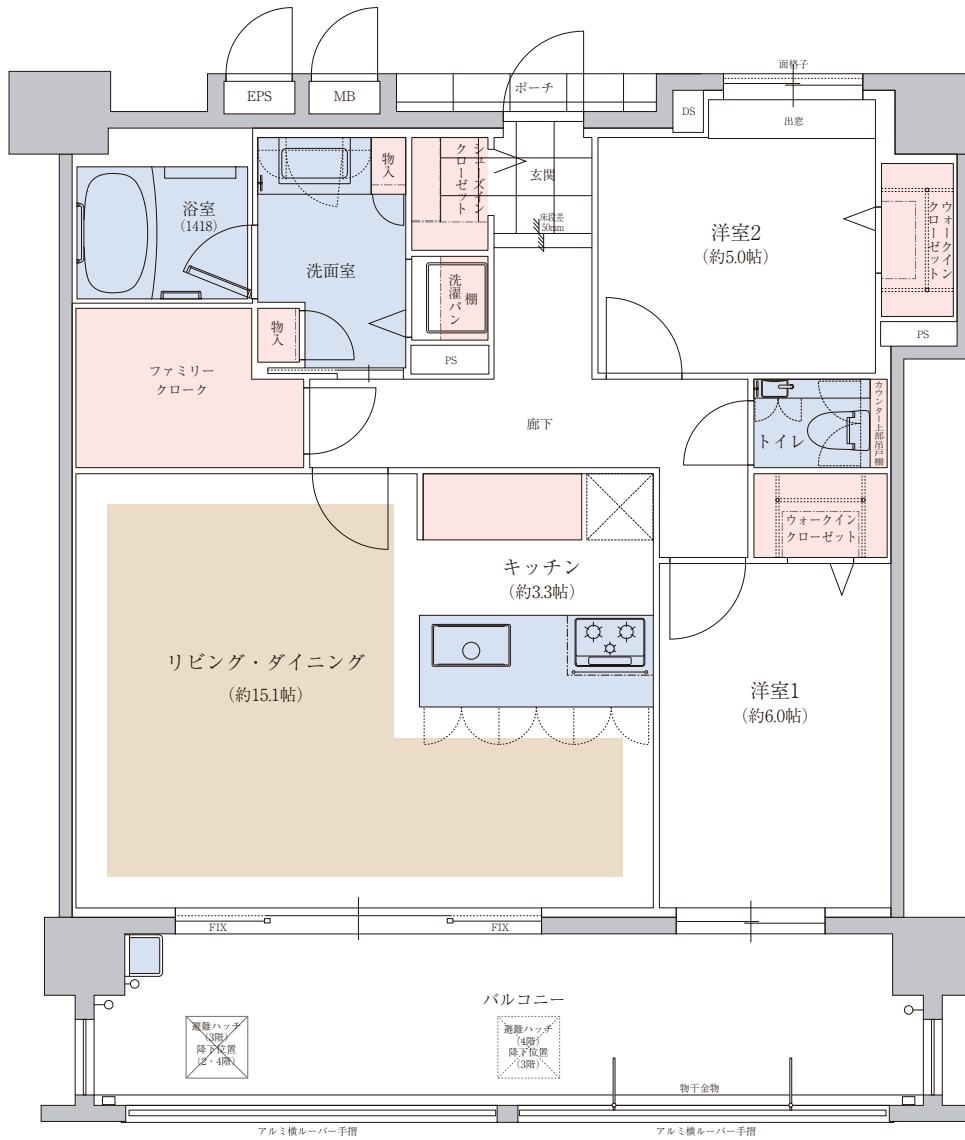

## 2LDK+FC

■専有面積

76.51㎡ [23.14坪]

■バルコニー面積

17.95㎡ [5.42坪]

■ポーチ面積

1.18㎡ [0.35坪]

6F	F			
5F	A	B	E	
4F	A	B	C	D
3F	A	B	C	D
2F	A	B	C	D
1F	Parking			

..... 床暖房
  ..... 収納
  ..... 水回り