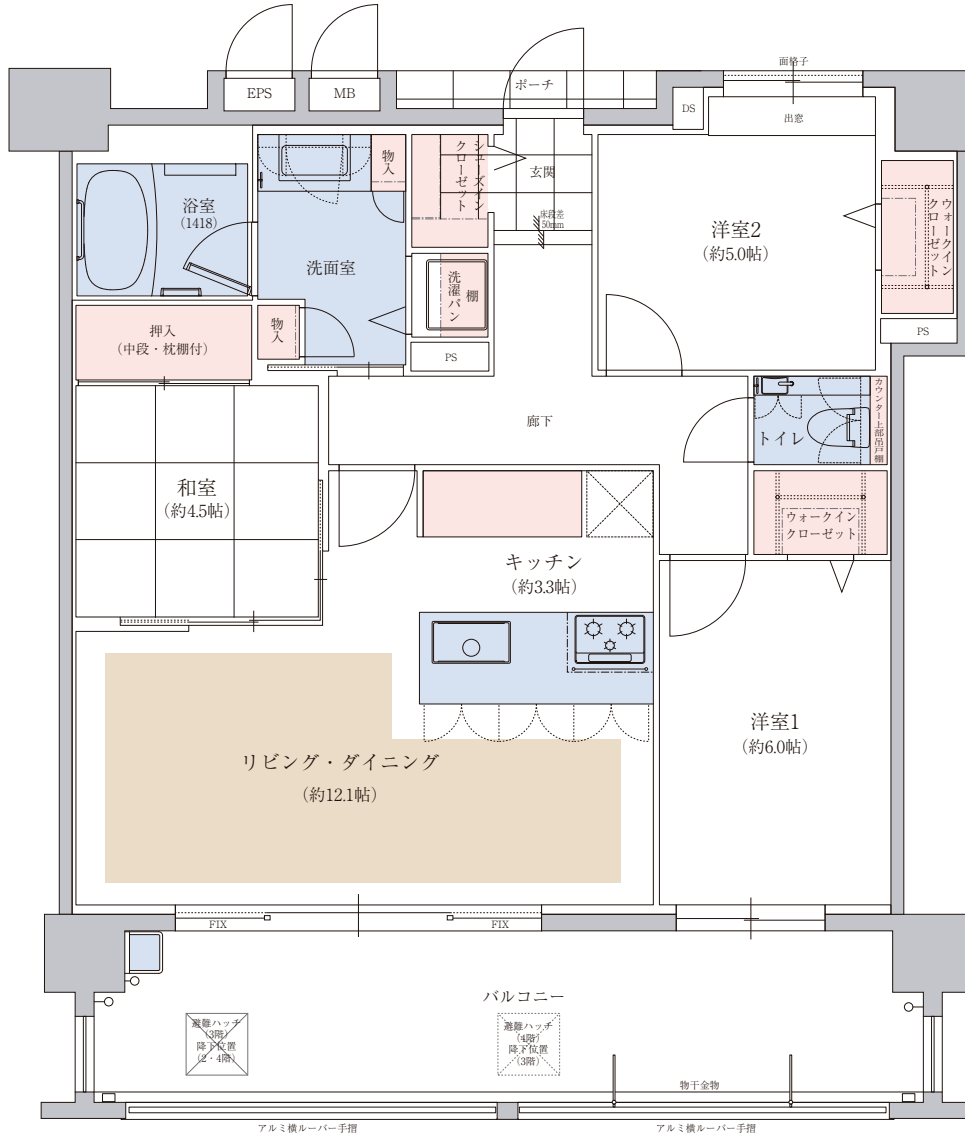

C type

3LDK

■専有面積 76.51㎡ [23.14坪]
 ■バルコニー面積 17.95㎡ [5.42坪]
 ■ポーチ面積 1.18㎡ [0.35坪]

6F	F			
5F	A	B	E	
4F	A	B	C	D
3F	A	B	C	D
2F	A	B	C	D
1F	Parking			

..... 床暖房
 収納
 水回り