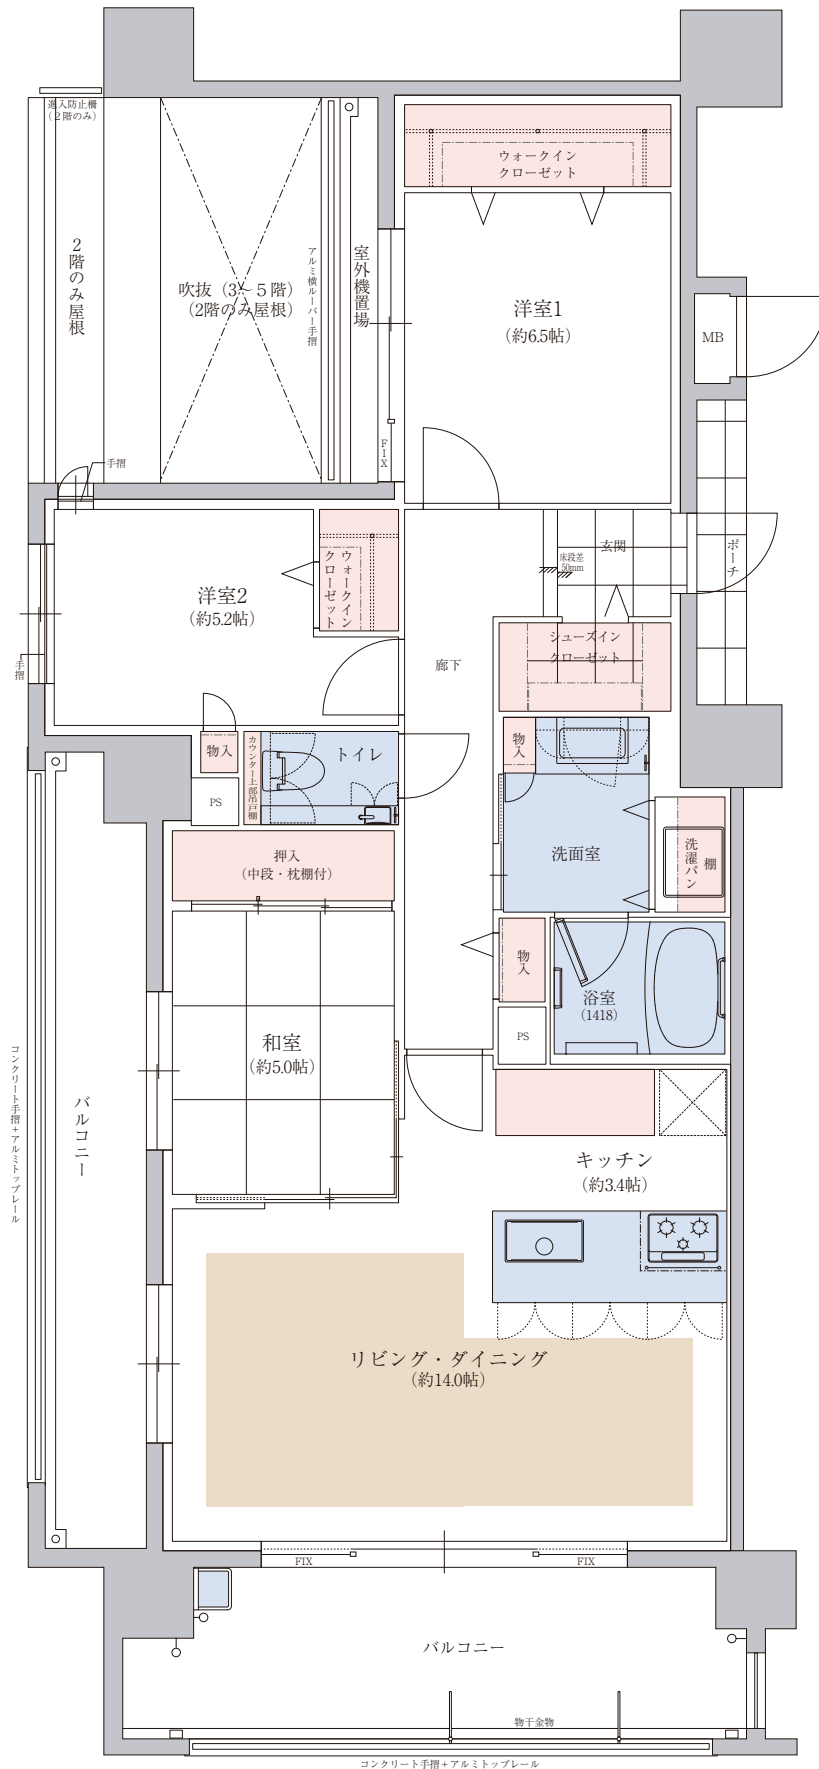

B type

3LDK

■専有面積 84.77㎡ [25.64坪]
 ■バルコニー面積 24.38㎡ [7.37坪]
 ■室外機置場面積 2.56㎡ [0.77坪]
 ■ポーチ面積 2.02㎡ [0.61坪]

6F	F			
5F	A	B	E	
4F	A	B	C	D
3F	A	B	C	D
2F	A	B	C	D
1F	Parking			

..... 床暖房
 収納
 水回り