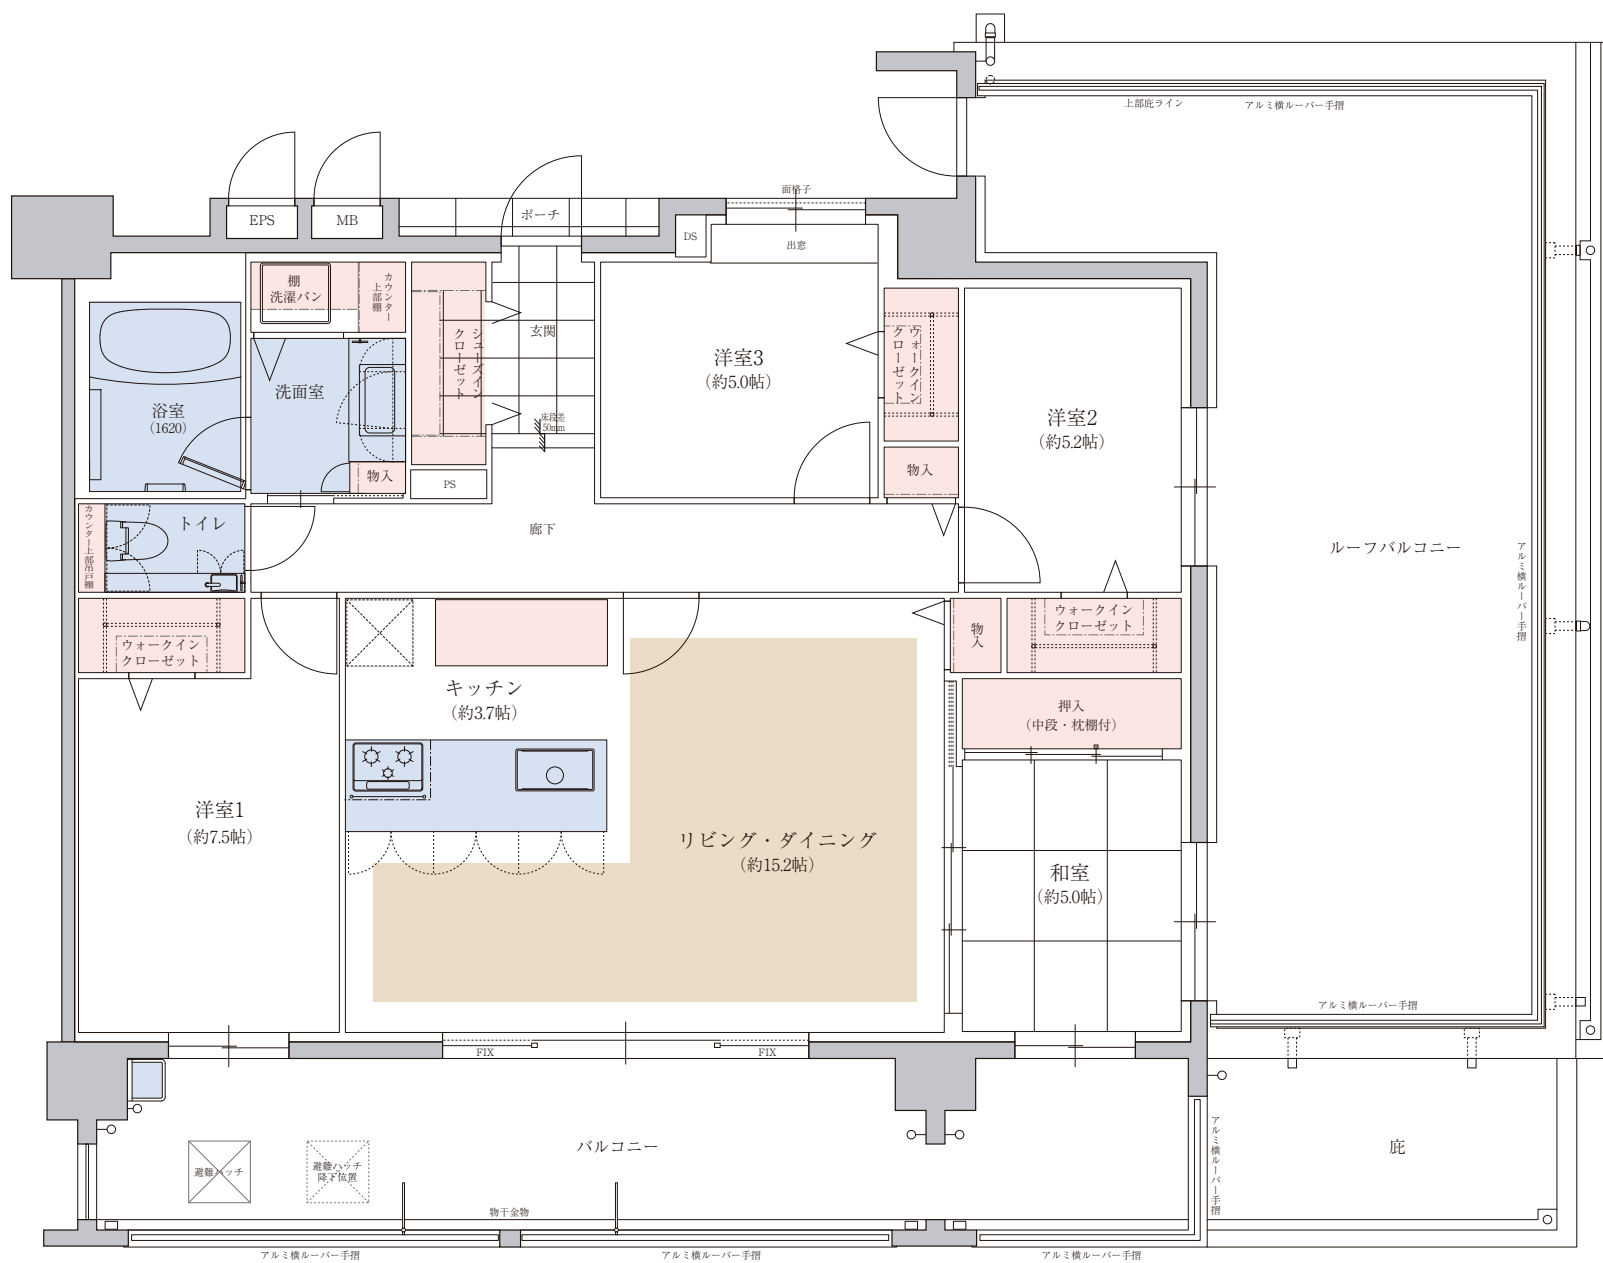

# E type | 4LDK

■専有面積 100.90㎡ [30.52坪]  
 ■バルコニー面積 25.65㎡ [7.75坪]  
 ■ルーフバルコニー面積 37.43㎡ [11.32坪]  
 ■ポーチ面積 1.18㎡ [0.35坪]

	F			
6F	A	B	C	E
5F	A	B	C	D
4F	A	B	C	D
3F	A	B	C	D
2F	A	B	C	D
1F	Parking			

..... 床暖房  
  ..... 収納  
  ..... 水回り