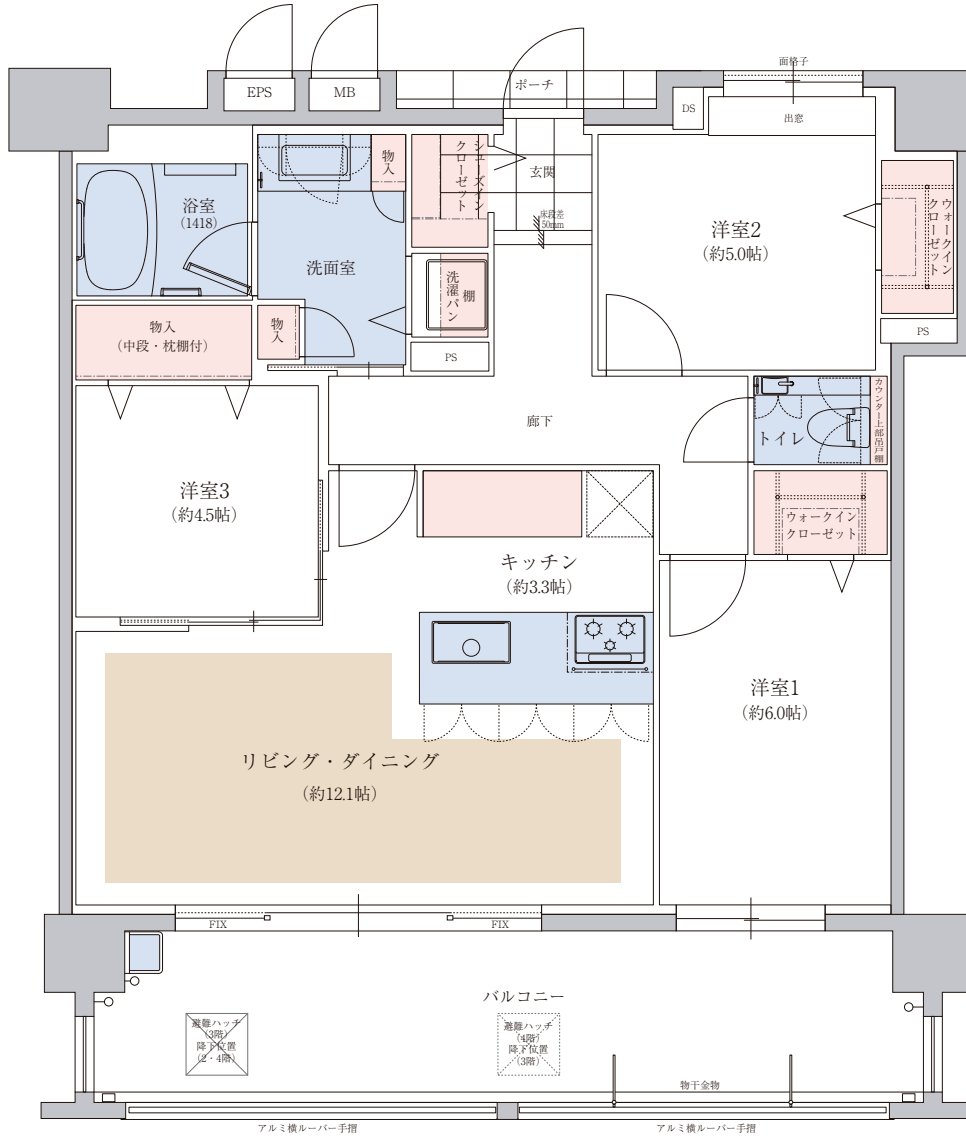

C type

3LDK

■専有面積

76.51㎡ [23.14坪]

■バルコニー面積

17.95㎡ [5.42坪]

■ポーチ面積

1.18㎡ [0.35坪]

6F	F			
5F	A	B	E	
4F	A	B	C	D
3F	A	B	C	D
2F	A	B	C	D
1F	Parking			

..... 床暖房
  ..... 収納
  ..... 水回り