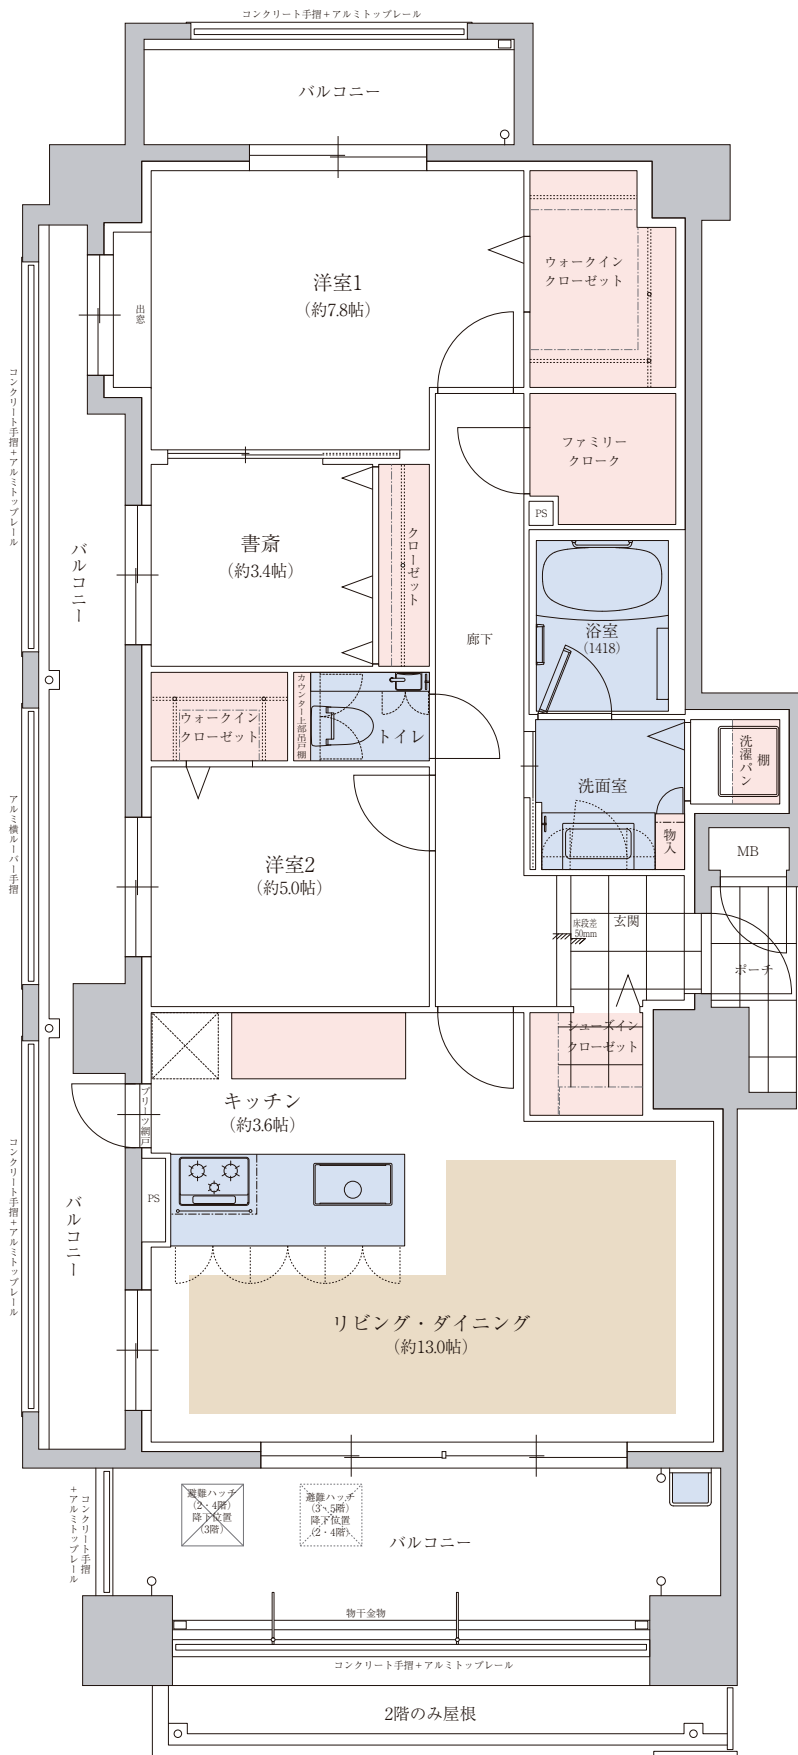

A_{type}

2LDK+S+FC

■専有面積

84.76㎡ [25.63坪]

■バルコニー面積

32.99㎡ [9.97坪]

■ポーチ面積

2.21㎡ [0.66坪]

	F		
6F	A	B	E
5F	A	B	D
4F	A	B	C
3F	A	B	C
2F	A	B	C
1F	Parking		

..... 床暖房
 収納
 水回り

SELECT 4