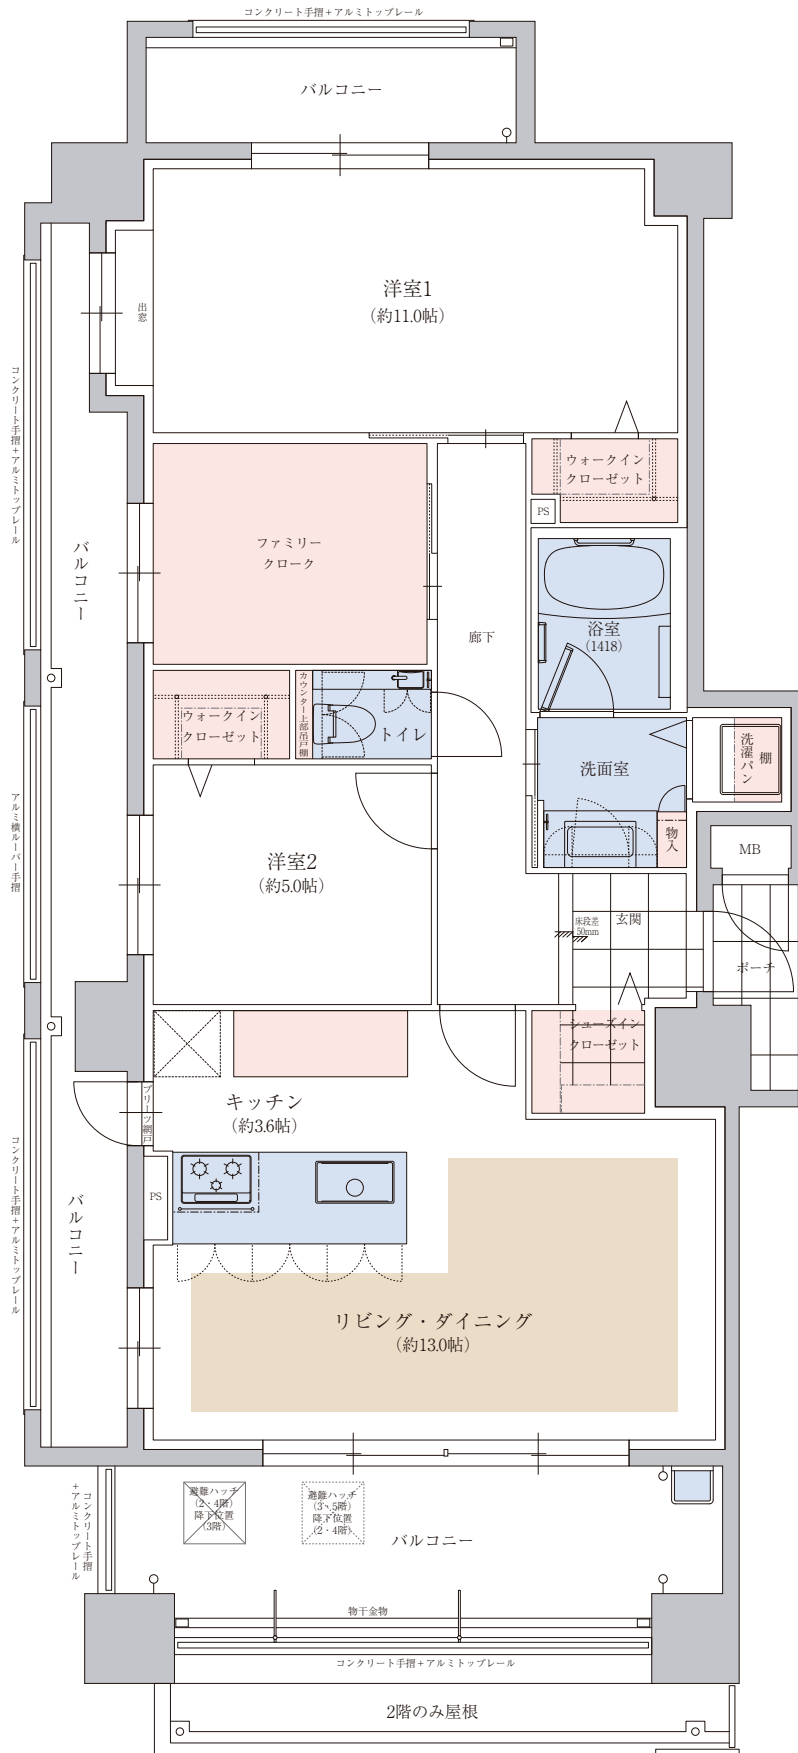

A_{type}

2LDK+FC

■専有面積

84.76㎡ [25.63坪]

■バルコニー面積

32.99㎡ [9.97坪]

■ポーチ面積

2.21㎡ [0.66坪]

6F	F			
5F	A	B	E	
4F	A	B	C	D
3F	A	B	C	D
2F	A	B	C	D
1F	Parking			

..... 床暖房
 収納
 水回り