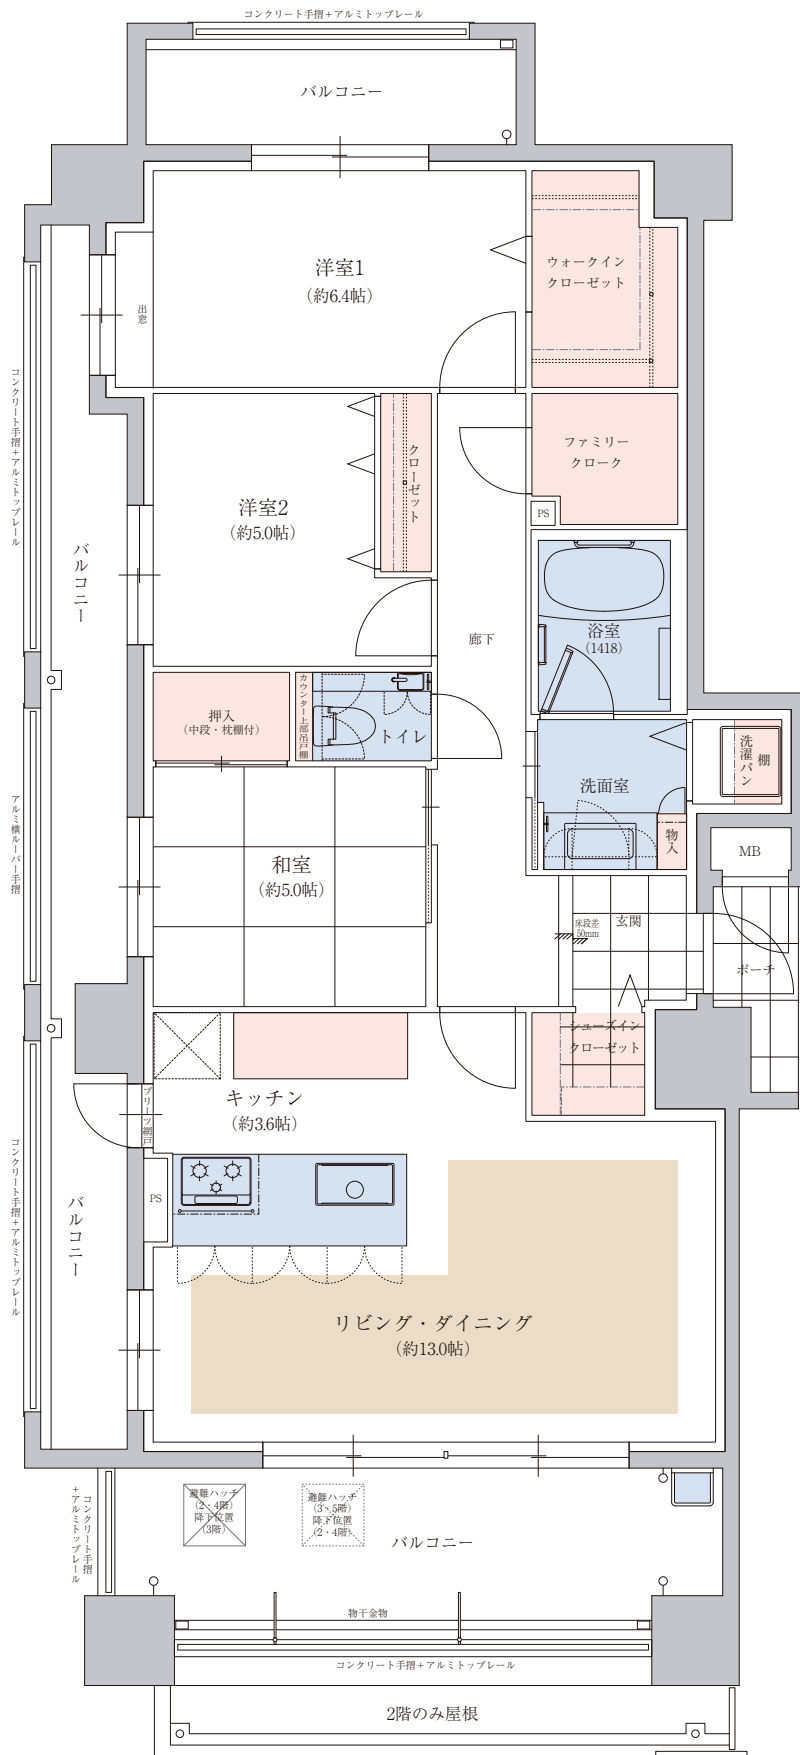

A_{type}

3LDK+FC

■専有面積 84.76㎡ [25.63坪]
 ■バルコニー面積 32.99㎡ [9.97坪]
 ■ポーチ面積 2.21㎡ [0.66坪]

6F	F			
5F	A	B	E	
4F	A	B	C	D
3F	A	B	C	D
2F	A	B	C	D
1F	Parking			

..... 床暖房
 収納
 水回り